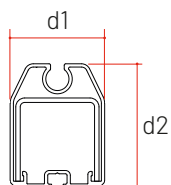

	3600	3700	3800	3900	4000	4100	4200	4300	4400	4500	4600	4700	4800	4900	5000	5100	5200	5300	5400	5500	5600	5700	5800	5900	6000	
B																										
H																										

⇒ Geleiders van voorzetscreens

WRB0400 ZipX*120

d1: 49 mm

d2: 52 mm

⇒ Verstelbare steunen

Omschrijving	
ZipX*120	Enkel 60-80 mm (4)
	Enkel 80-110 mm (4)
	Enkel 110-150 mm (4)
	Dubbel verhoogd 60-80 mm (5)
	Dubbel verhoogd 80-110 mm (5)
	Dubbel verhoogd 110-150 mm (5)

4

5

⇒ Onderlat

WRB0400 ZipX*120

d1: 31,8 mm

d2: 41,5 mm