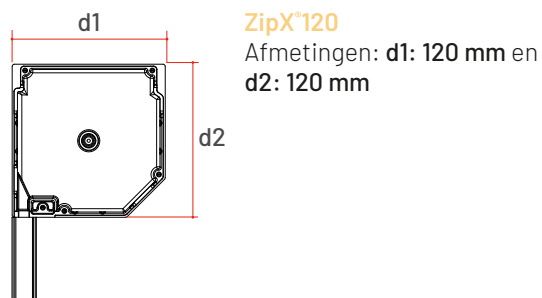

⇒ Uitvoeringen van het **Screendoek**

De bovenzijde van het voorbeeld uit de doekcollectie komt overeen met het buitenzicht van de screen. Bij omgekeerd gebruik dient dit duidelijk te worden vermeld bij de bestelling. Zie voor meer info over het gebruik van de doeken de technische fiche van onze screendoeken.

⇒ **Bediening** van voorzetscreens

De bediening van ZipX[®]120 is enkel elektrisch, aangestuurd met een schakelaar of een afstandsbediening.

Afhankelijk van de hoogte en de breedte van de screen wordt er gewerkt met een **as diameter** van **63 mm**, **66 mm** of **74 mm**. De buismotor wordt bevestigd met een speciaal ontwikkelde motorsteun die niet geschroefd dient te worden. Hierdoor zijn er geen extra schroeven zichtbaar in de consoles. De oprolas is heel makkelijk uitneembaar langs de voorzijde van de kast.

⇒ **Kast** van voorzetscreens

De kast is opgebouwd uit 2 delen. Een **bovenkap** en een **onderkap**. De onderkap is steeds afgeschuind. De (kabel)uitgangen worden steeds bepaald met het zicht vanaf de binnenzijde van de woning.

4

5

⇒ Onderlat

WRB0400 ZipX*120

d1: 31,8 mm

d2: 41,5 mm