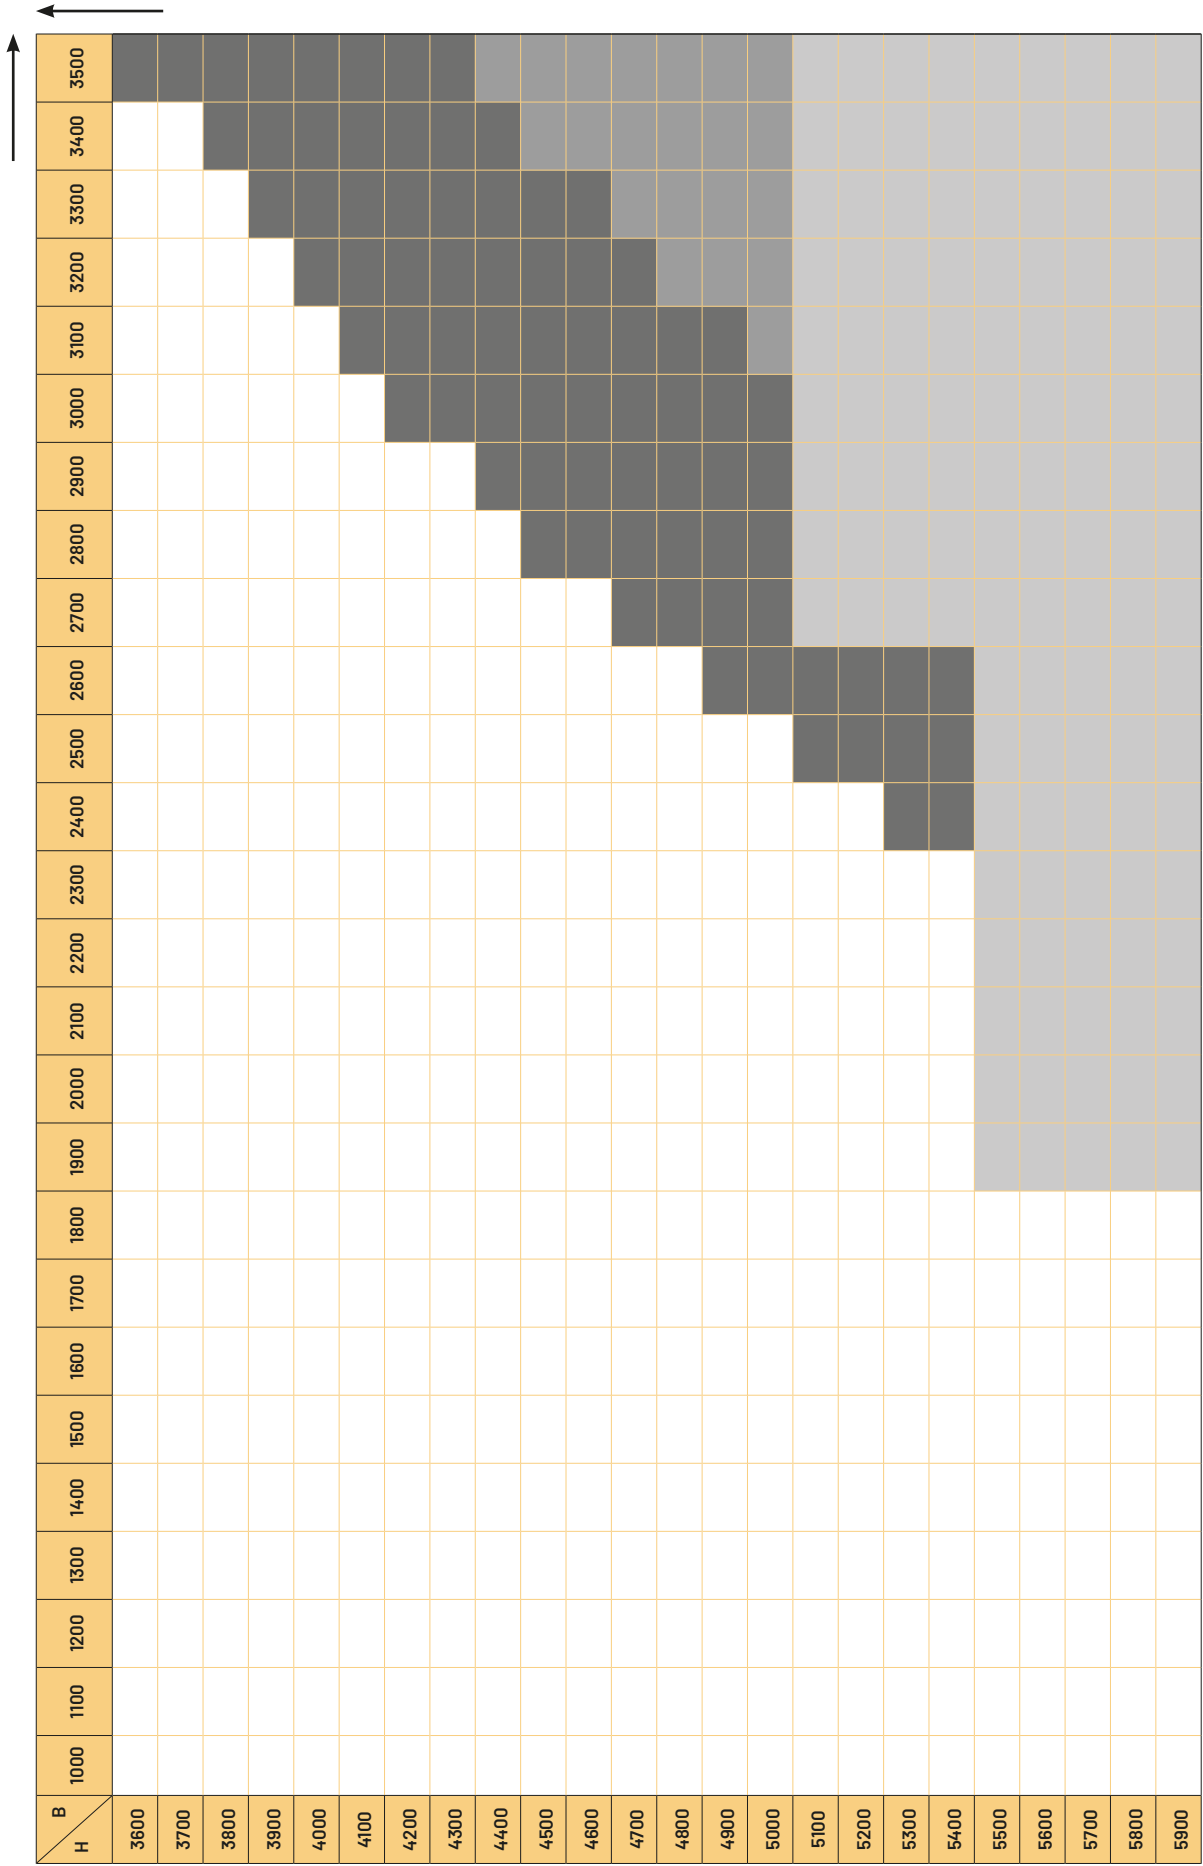

Voorzetscreens WRB0400.

ZipX[®]120 is een windvaste, verticale doekzonwering. Het doek met aangestane rits loopt in de geleiders (bestaande uit 2 delen), via een kunststof geleidingssysteem voorzien van strookjes uit EPDM om de wind op te vangen. Hierdoor is de screen windvast in elke positie en insectenwerend in gesloten toestand. Het zicht naar buiten blijft gedeeltelijk behouden terwijl de rechtstreekse zonnestraling wordt tegengehouden.

⇒ Uitvoeringen van het **Screendoek**

De bovenzijde van het voorbeeld uit de doekcollectie komt overeen met het buitenzicht van de screen. Bij omgekeerd gebruik dient dit duidelijk te worden vermeld bij de bestelling. Zie voor meer info over het gebruik van de doeken de technische fiche van onze screendoeken.

⇒ **Bediening** van voorzetscreens

De bediening van ZipX[®]120 is enkel elektrisch, aangestuurd met een schakelaar of een afstandsbediening.

Afhankelijk van de hoogte en de breedte van de screen wordt er gewerkt met een **as diameter** van **63 mm**, **66 mm** of **74 mm**. De buismotor wordt bevestigd met een speciaal ontwikkelde motorsteun die niet geschroefd dient te worden. Hierdoor zijn er geen extra schroeven zichtbaar in de consoles. De oprolas is heel makkelijk uitneembaar langs de voorzijde van de kast.

⇒ **Kast** van voorzetscreens

De kast is opgebouwd uit 2 delen. Een **bovenkap** en een **onderkap**. De onderkap is steeds afgeschuind. De (kabel)uitgangen worden steeds bepaald met het zicht vanaf de binnenzijde van de woning.