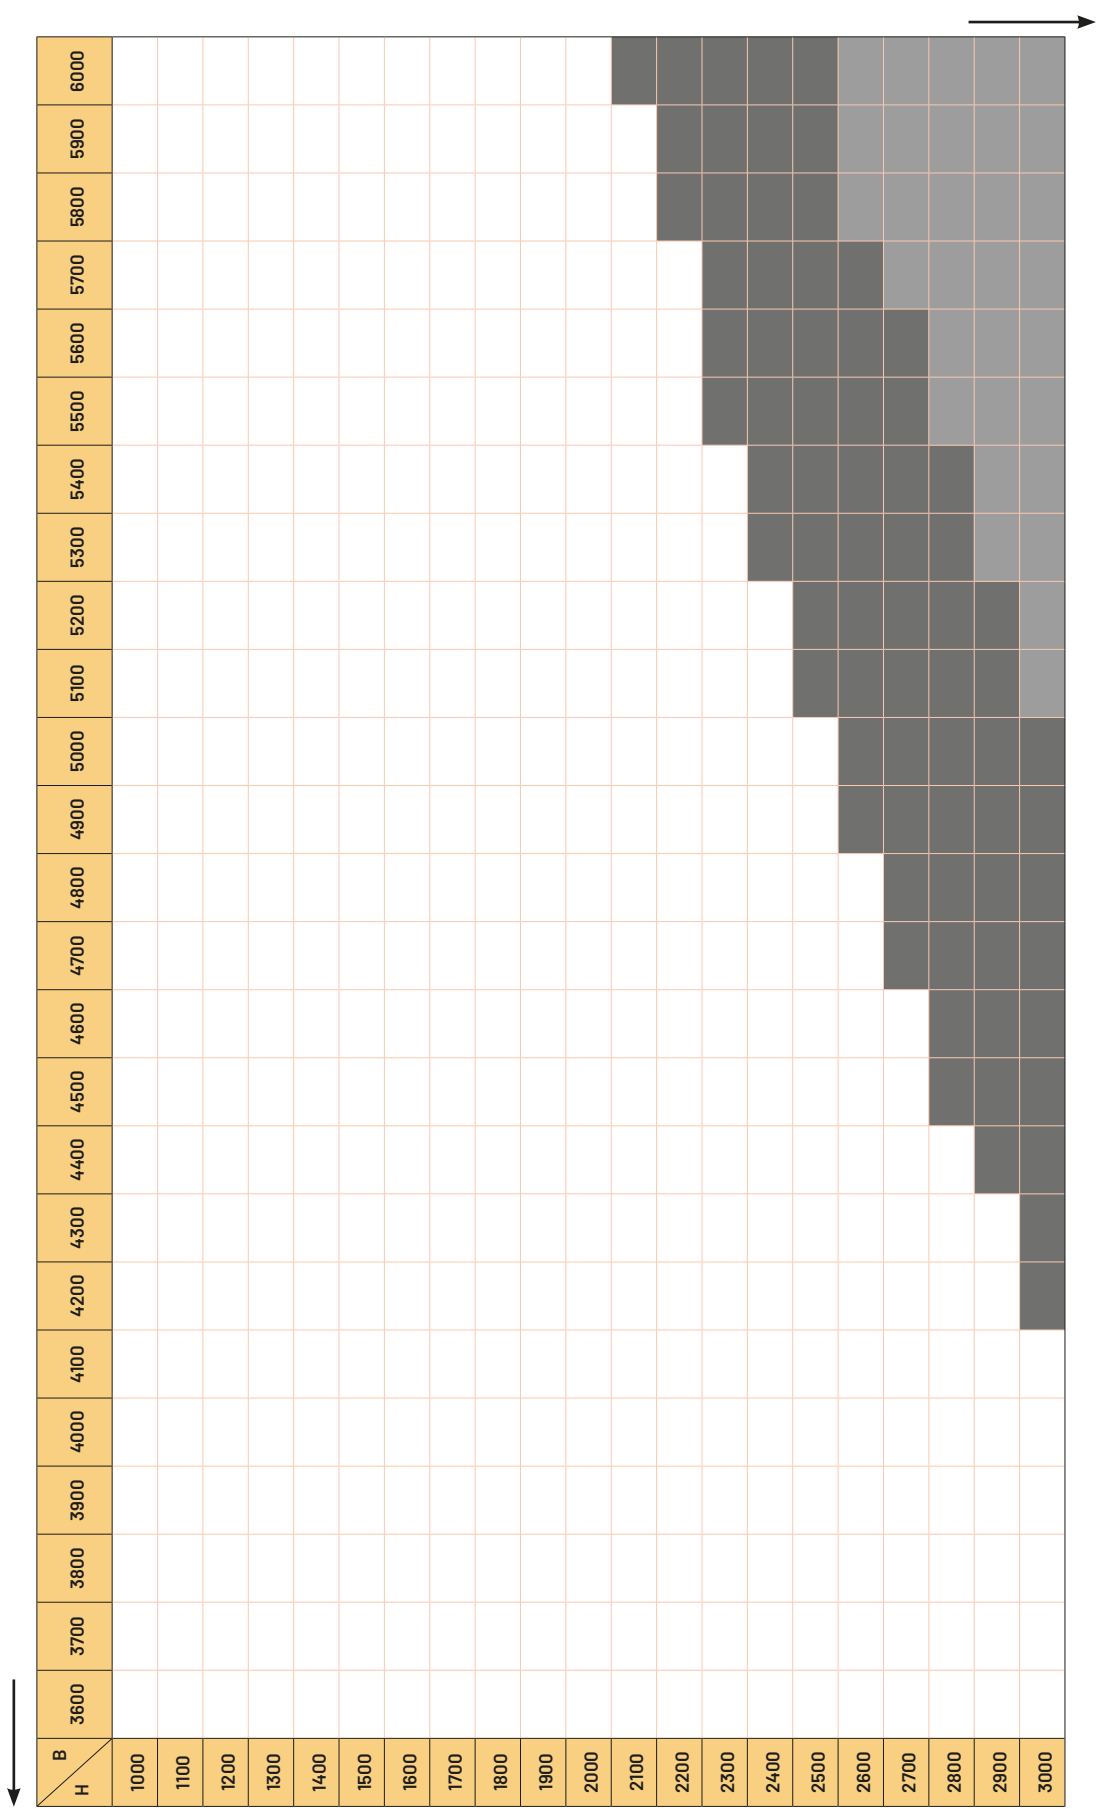

Voorzetscreens WRB0400.

ZipX[®]120 is een windvaste, verticale doekzonwering. Het doek met aangestane rits loopt in de geleiders (bestaande uit 2 delen), via een kunststof geleidingssysteem voorzien van strookjes uit EPDM om de wind op te vangen. Hierdoor is de screen windvast in elke positie en insectenwerend in gesloten toestand. Het zicht naar buiten blijft gedeeltelijk behouden terwijl de rechtstreekse zonnestraling wordt tegengehouden.

⇒ Uitvoeringen van het **Screendoek**

De bovenzijde van het voorbeeld uit de doekcollectie komt overeen met het buitenzicht van de screen. Bij omgekeerd gebruik dient dit duidelijk te worden vermeld bij de bestelling. Zie voor meer info over het gebruik van de doeken de technische fiche van onze screendoeken.

⇒ **Bediening** van voorzetscreens

De bediening van ZipX[®]120 is enkel elektrisch, aangestuurd met een schakelaar of een afstandsbediening.

Afhankelijk van de hoogte en de breedte van de screen wordt er gewerkt met een **as diameter** van **63 mm**, **66 mm** of **74 mm**. De buismotor wordt bevestigd met een speciaal ontwikkelde motorsteun die niet geschroefd dient te worden. Hierdoor zijn er geen extra schroeven zichtbaar in de consoles. De oprolas is heel makkelijk uitneembaar langs de voorzijde van de kast.

⇒ **Kast** van voorzetscreens

De kast is opgebouwd uit 2 delen. Een **bovenkap** en een **onderkap**. De onderkap is steeds afgeschuind. De (kabel)uitgangen worden steeds bepaald met het zicht vanaf de binnenzijde van de woning.