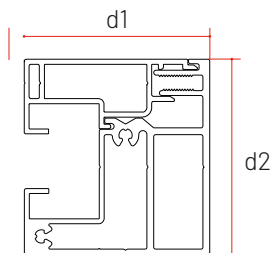

⇒ **Kast** van voorzetscreens

De kast is opgebouwd uit 2 delen. Een **bovenkap** en een **onderkap**. De onderkap is steeds afgeschuind. De (kabel)uitgangen worden steeds bepaald met het zicht vanaf de binnenzijde van de woning.

	3600	3700	3800	3900	4000	4100	4200	4300	4400	4500	4600	4700	4800	4900	5000	5100	5200	5300	5400	5500	5600	5700	5800	5900	6000	
B																										
H																										

⇒ Geleiders van voorzetscreens

WRB0400 ZipX*120

d1: 49 mm

d2: 52 mm

⇒ Verstelbare steunen

Omschrijving	
ZipX*120	Enkel 60-80 mm (4)
	Enkel 80-110 mm (4)
	Enkel 110-150 mm (4)
	Dubbel verhoogd 60-80 mm (5)
	Dubbel verhoogd 80-110 mm (5)
	Dubbel verhoogd 110-150 mm (5)

4

5

⇒ Onderlat

WRB0400 ZipX*120

d1: 31,8 mm

d2: 41,5 mm