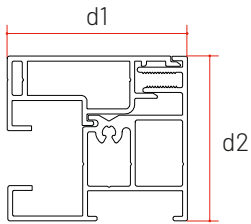

⇒ Kast van voorzetscreens

De kast is opgebouwd uit 2 delen. Een bovenkap en een onderkap. De onderkap is te verkrijgen in een schuine, een ronde of een rechte uitvoering.

Kast 85

Afmetingen: d1: 85 mm en d2: 85 mm

Beschikbare maten ZipX®85

H \ B	1000	1100	1200	1300	1400	1500	1600	1700	1800	1900	2000	2100	2200	2300	2400	2500	2600	2700	2800	2900	3000	
1000																						
1100																						
1200																						
1300																						
1400																						
1500																						
1600																						

⇒ Geleiders van voorzetscreens

Afmetingen: d1: 47,5 mm en d2: 43,5 mm

⇒ Verstelbare steunen

	Omschrijving
ZipX®85	Enkel 60-80 mm (1)
	Enkel 80-110 mm (1)
	Enkel 110-150 mm (1)
	Enkel verhoogd 60-80 mm (2)
	Enkel verhoogd 80-110 mm (2)
	Enkel verhoogd 110-150 mm (2)
	Dubbel verhoogd 60-80 mm (3)
	Dubbel verhoogd 80-110 mm (3)
	Dubbel verhoogd 110-150 mm (3)

1

2

3

⇒ Onderlat

Afmetingen: d1: 25 mm en d2: 38,5 mm