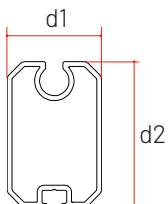

Beschikbare maten ZipX®85

H \ B	1000	1100	1200	1300	1400	1500	1600	1700	1800	1900	2000	2100	2200	2300	2400	2500	2600	2700	2800	2900	3000	
1000																						
1100																						
1200																						
1300																						
1400																						
1500																						
1600																						

⇒ Geleiders van voorzetscreens

Afmetingen: d1: 47,5 mm en d2: 43,5 mm

⇒ Verstelbare steunen

	Omschrijving
ZipX®85	Enkel 60-80 mm (1)
	Enkel 80-110 mm (1)
	Enkel 110-150 mm (1)
	Enkel verhoogd 60-80 mm (2)
	Enkel verhoogd 80-110 mm (2)
	Enkel verhoogd 110-150 mm (2)
	Dubbel verhoogd 60-80 mm (3)
	Dubbel verhoogd 80-110 mm (3)
	Dubbel verhoogd 110-150 mm (3)

1

2

3

⇒ Onderlat

Afmetingen: d1: 25 mm en d2: 38,5 mm